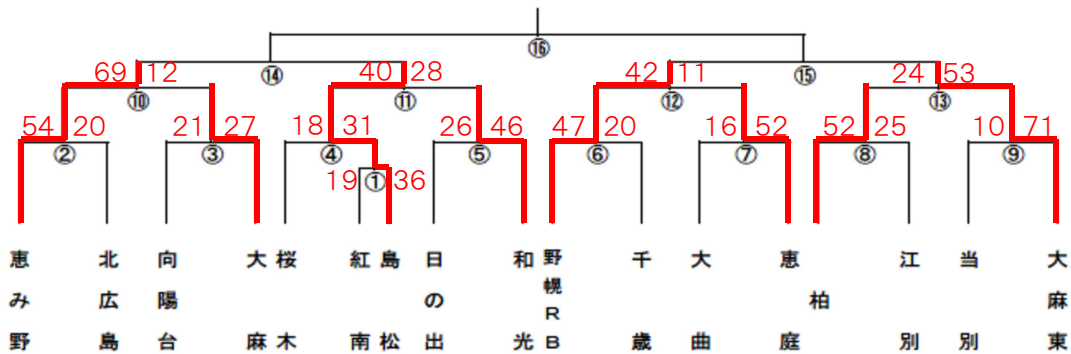

Eブロック

男子の部

女子の部

10月22日(日) ダイナックスアリーナ

Aコート		Bコート	
9:30 ~	男 (2) 島松 - 向陽台	9:30 ~	男 (7) 桜木 - 北島
10:45 ~	男 (1) 当別 - 千歳	10:45 ~	女 (2) 恵野 - 北島
12:00 ~	女 (1) 紅南 - 島松	12:00 ~	女 (5) 日の出 - 和光
13:15 ~	女 (9) 当別 - 大東	13:15 ~	男 (6) 恵野 - 江別
14:30 ~	男 (5) 大東 - 和光	14:30 ~	女 (8) 柏 - 江別

10月29日(日) ダイナックスアリーナ

Aコート		Bコート	
10:00 ~	女 (4) 桜木 - ①勝ち	9:30 ~	女 (6) 野幌R - 千歳
11:15 ~	男 (8) 恵庭 - 柏	10:45 ~	女 (3) 向陽台 - 大東
12:30 ~	男 (3) 紅南 - 日の出	12:00 ~	男 (9) 野幌若葉 - 野幌R
13:45 ~	男 (4) 大東 - (1)勝ち	13:15 ~	女 (7) 大曲 - 恵庭