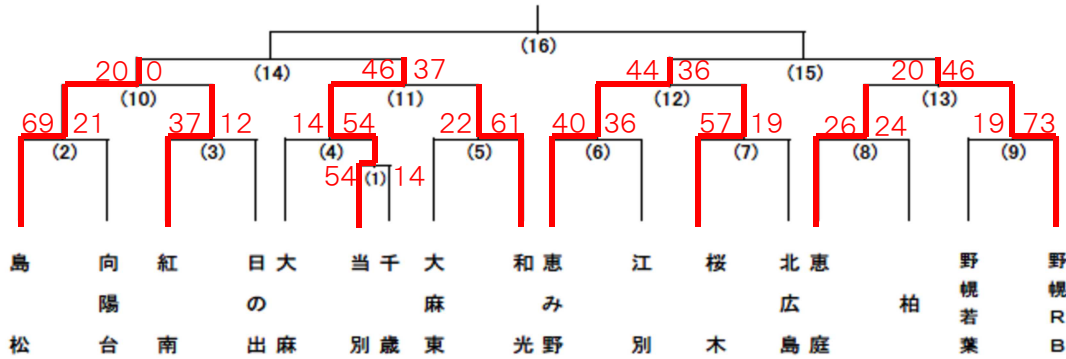

Eブロック

男子の部

女子の部

10月22日(日) ダイナックスアリーナ

Aコート		Bコート	
9:30 ~	男 (2) 島松 - 向陽台	9:30 ~	男 (7) 桜木 - 北島
10:45 ~	男 (1) 当別 - 千歳	10:45 ~	女 (2) 恵野 - 北島
12:00 ~	女 (1) 紅南 - 島松	12:00 ~	女 (5) 日の出 - 和光
13:15 ~	女 (9) 当別 - 大東	13:15 ~	男 (6) 恵野 - 江別
14:30 ~	男 (5) 大東 - 和光	14:30 ~	女 (8) 柏 - 江別

10月29日(日) ダイナックスアリーナ

Aコート		Bコート	
10:00 ~	女 (4) 桜木 - ①勝ち	9:30 ~	女 (6) 野幌R - 千歳
11:15 ~	男 (8) 恵庭 - 柏	10:45 ~	女 (3) 向陽台 - 大東
12:30 ~	男 (3) 紅南 - 日の出	12:00 ~	男 (9) 野幌若葉 - 野幌R
13:45 ~	男 (4) 大東 - (1)勝ち	13:15 ~	女 (7) 大曲 - 恵庭