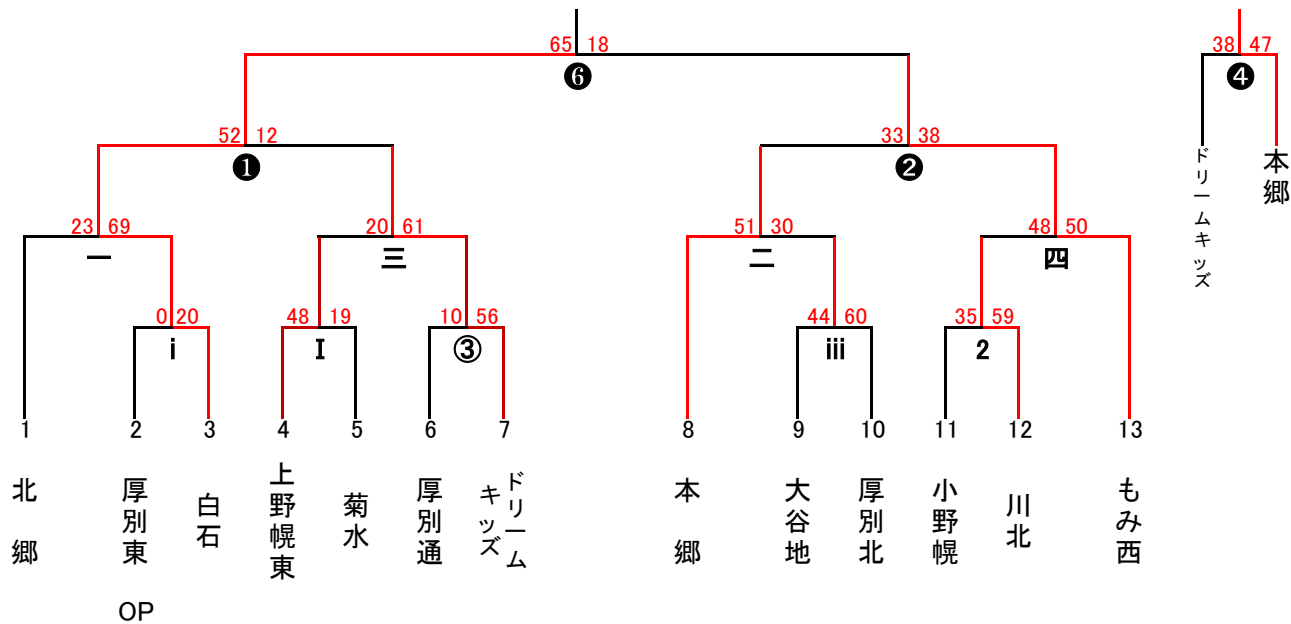

2024年度 Dブロック 春季大会

【男子】

【女子】

6/15(土) 開場...9:15 会場...厚別通小学校

| | 時間 | 対戦相手 | TO | 男女 |
|---|---------|------------|--------|----|
| ① | 9:45 ~ | 厚別通 - 厚別北 | 厚別通(男) | 女 |
| ② | 10:55 ~ | 西白石 - 北郷 | ① 負け | 女 |
| ③ | 12:05 ~ | 厚別通 - ドリーム | ② 負け | 男 |

6/30(日) 開場...8:45 会場...美香保体育館(Cコート)

| | 時間 | 対戦相手 | TO | 男女 |
|---|---------|-----------|-----|----|
| ① | 9:30 ~ | 白石 - ドリーム | 小野幌 | 男 |
| ② | 10:40 ~ | 本郷 - もみ西 | ①勝ち | 男 |
| ③ | 11:50 ~ | 本通 - 小野幌 | ②勝ち | 女 |
| ④ | 13:00 ~ | ドリーム - 本郷 | 本通 | 男 |
| ⑤ | 14:10 ~ | 北都 - ドリーム | ④負け | 女 |
| ⑥ | 15:20 ~ | 白石 - もみ西 | ⑤負け | 男 |