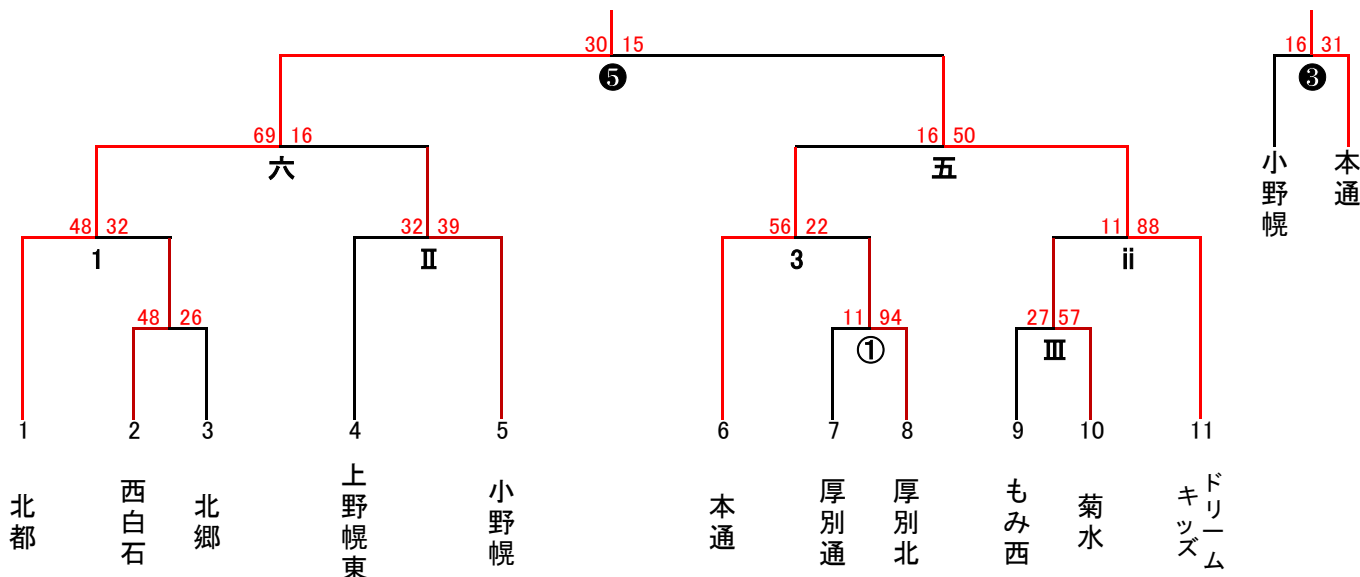

2024年度 Dブロック 春季大会

【男子】

【女子】

6/15(土) 開場...9:15 会場...厚別通小学校

| | 時間 | 対戦相手 | TO | 男女 |
|---|---------|------------|--------|----|
| ① | 9:45 ~ | 厚別通 - 厚別北 | 厚別通(男) | 女 |
| ② | 10:55 ~ | 西白石 - 北郷 | ① 負け | 女 |
| ③ | 12:05 ~ | 厚別通 - ドリーム | ② 負け | 男 |