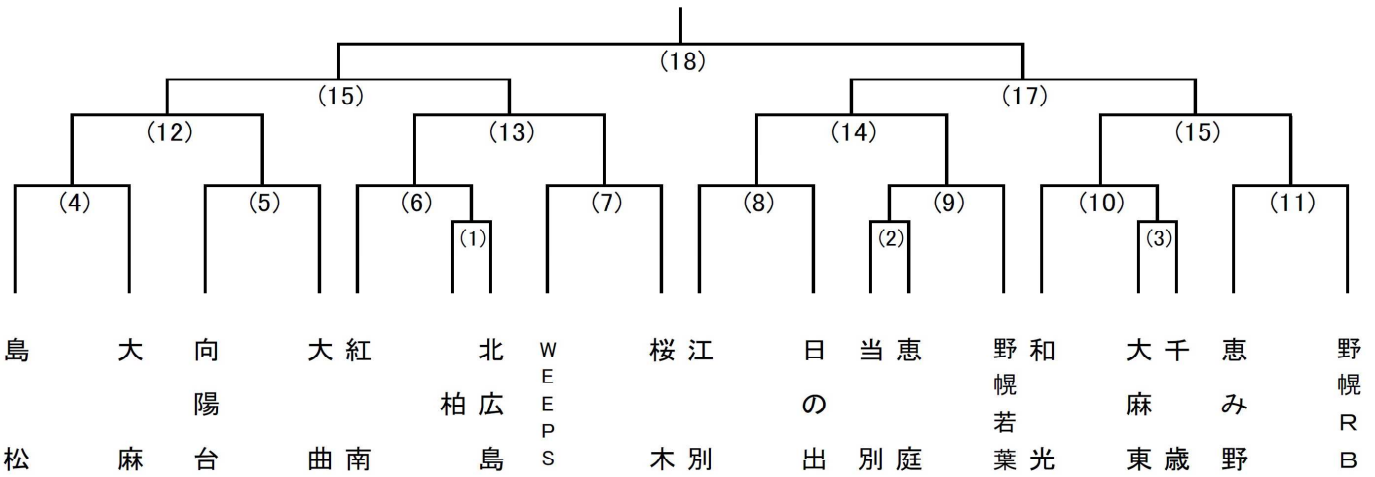

Eブロック

男子の部

女子の部

11月4日(月祝)

和光小	
9:30 ~	男 (1) 北広島 - 柏
11:00 ~	女 (7) 恵庭 - 和光
12:30 ~	男 (3) 大麻東 - 千歳
14:00 ~	男 (2) 当別 - 恵庭

11月10日(日)

恵み野旭小	
9:30 ~	男 (11) 恵み野 - 野幌RB
11:00 ~	女 (4) 向陽台 - 島松
12:30 ~	女 (2) 恵み野 - 大曲
14:00 ~	女 (3) 日の出 - 桜木

11月17日(日) 千歳ダイナックス

Aコート		Bコート	
9:00 ~	男 (7) WEEPS - 桜木	9:00 ~	女 (1) 野幌RB - 柏
10:30 ~	女 (6) 当別 - 千歳	10:30 ~	男 (4) 島松 - 大麻
12:00 ~	男 (8) 日の出 - 江別	12:00 ~	男 (6) 紅南 - (1)勝ち
13:30 ~	女 (5) 北広島 - 江別・大麻東	13:30 ~	女 (8) 紅南 - 大麻
15:00 ~	男 (9) (2)勝ち - 野幌若葉	15:00 ~	男 (10) 和光 - (3)勝ち
16:30 ~	男 (5) 向陽台 - 大曲		