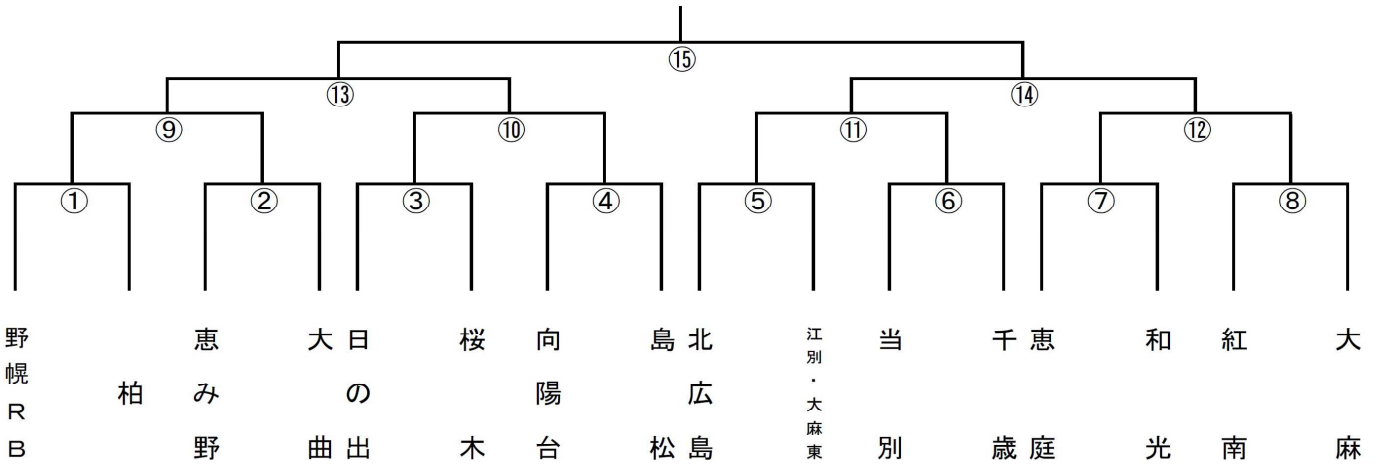

Eブロック

男子の部

女子の部

11月4日(月祝)

和光小	
9:30 ~	男 (1) 北広島 - 柏
11:00 ~	女 (7) 恵庭 - 和光
12:30 ~	男 (3) 大麻東 - 千歳
14:00 ~	男 (2) 当別 - 恵庭

11月10日(日)

恵み野旭小	
9:30 ~	男 (11) 恵み野 - 野幌RB
11:00 ~	女 (4) 向陽台 - 島松
12:30 ~	女 (2) 恵み野 - 大曲
14:00 ~	女 (3) 日の出 - 桜木

11月17日(日) 千歳ダイナックス

Aコート		Bコート	
9:00 ~	男 (7) WEEPS - 桜木	9:00 ~	女 (1) 野幌RB - 柏
10:30 ~	女 (6) 当別 - 千歳	10:30 ~	男 (4) 島松 - 大麻
12:00 ~	男 (8) 日の出 - 江別	12:00 ~	男 (6) 紅南 - (1)勝ち
13:30 ~	女 (5) 北広島 - 江別・大麻東	13:30 ~	女 (8) 紅南 - 大麻
15:00 ~	男 (9) (2)勝ち - 野幌若葉	15:00 ~	男 (10) 和光 - (3)勝ち
16:30 ~	男 (5) 向陽台 - 大曲		