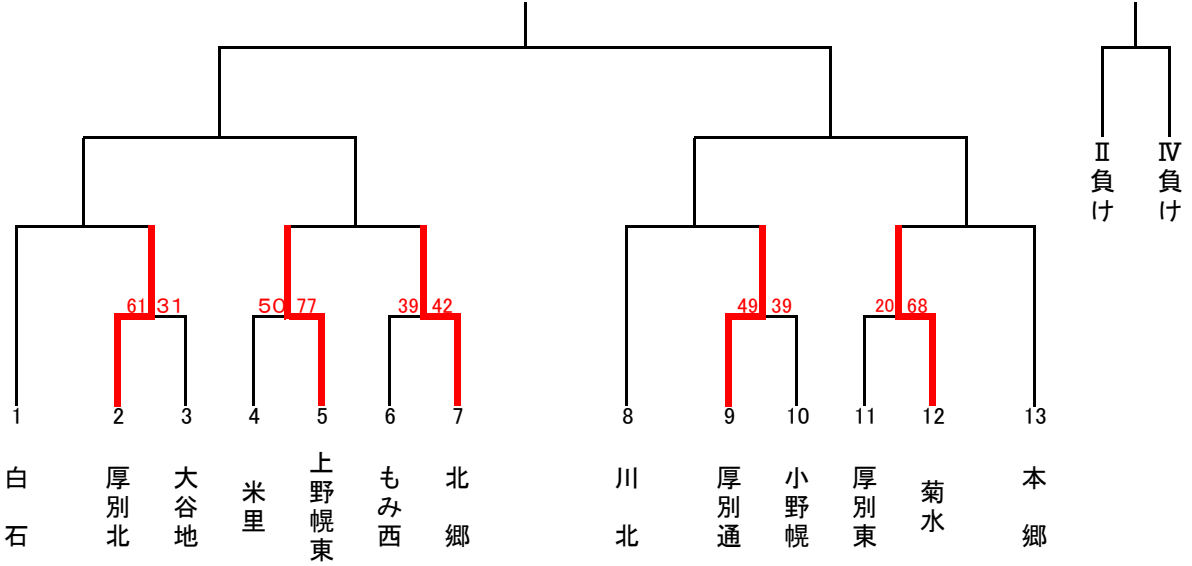

2023年度 札幌地区Dブロック 秋季選手権大会

【男子】

【女子】

11/12(日) 開場...9:30 会場...厚別北小学校

	時間	対戦相手	TO	男女
i	10:15 ~ 11:15	厚別通 - 小野幌	厚別北(女)	男
ii	11:30 ~ 12:30	厚別北 - 大谷地	i 勝ち	男
iii	12:45 ~ 13:45	厚別北 - 厚別通	ii 勝ち	女
iv	14:00 ~ 15:00	小野幌 - 西白石	厚別通(女)	女
v	15:15 ~ 16:15	北郷 - もみ西	ii 勝ち	女

	時間	対戦相手	TO	男女
①	9:00 ~ 10:00	III 負け - I 負け	運営	女
②	10:15 ~ 11:15	II 負け - IV 負け	① 勝ち	男
③	11:30 ~ 12:30	III 勝ち - I 勝ち	② 勝ち	女
④	12:45 ~ 13:45	II 勝ち - IV 勝ち	③ 勝ち	男