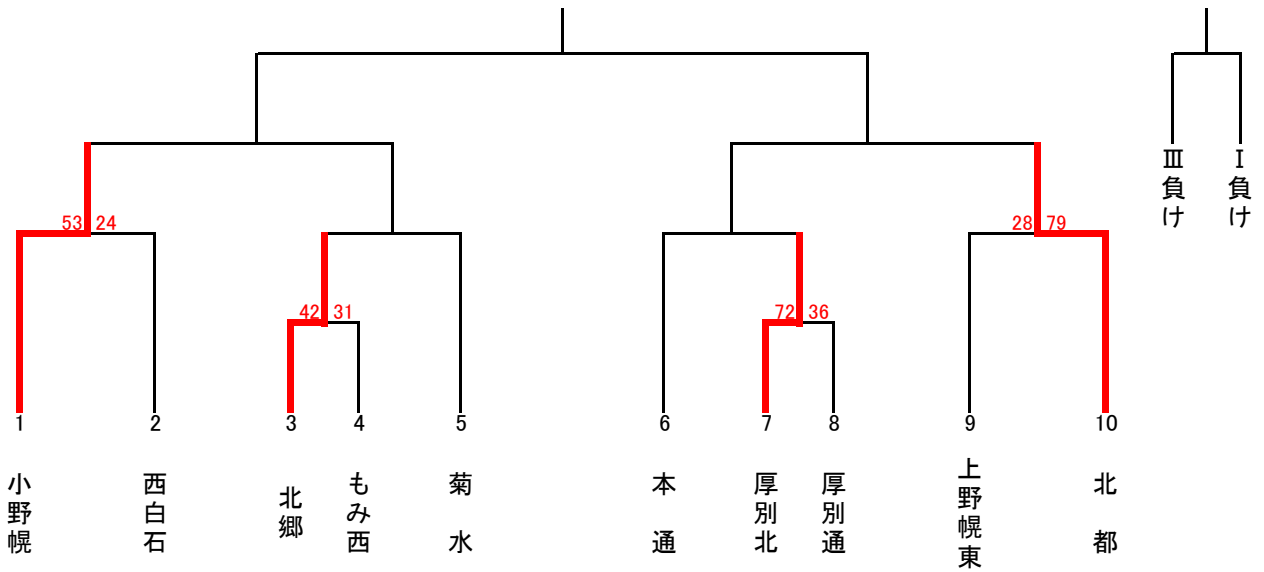

2023年度 札幌地区Dブロック 秋季選手権大会

【男子】

【女子】

11/12(日) 開場...9:30 会場...厚別北小学校

	時間	対戦相手	TO	男女
i	10:15 ~ 11:15	厚別通 - 小野幌	厚別北(女)	男
ii	11:30 ~ 12:30	厚別北 - 大谷地	i 勝ち	男
iii	12:45 ~ 13:45	厚別北 - 厚別通	ii 勝ち	女
iv	14:00 ~ 15:00	小野幌 - 西白石	厚別通(女)	女
v	15:15 ~ 16:15	北郷 - もみ西	ii 勝ち	女

	時間	対戦相手	TO	男女
①	9:00 ~ 10:00	III 負け - I 負け	運営	女
②	10:15 ~ 11:15	II 負け - IV 負け	① 勝ち	男
③	11:30 ~ 12:30	III 勝ち - I 勝ち	② 勝ち	女
④	12:45 ~ 13:45	II 勝ち - IV 勝ち	③ 勝ち	男