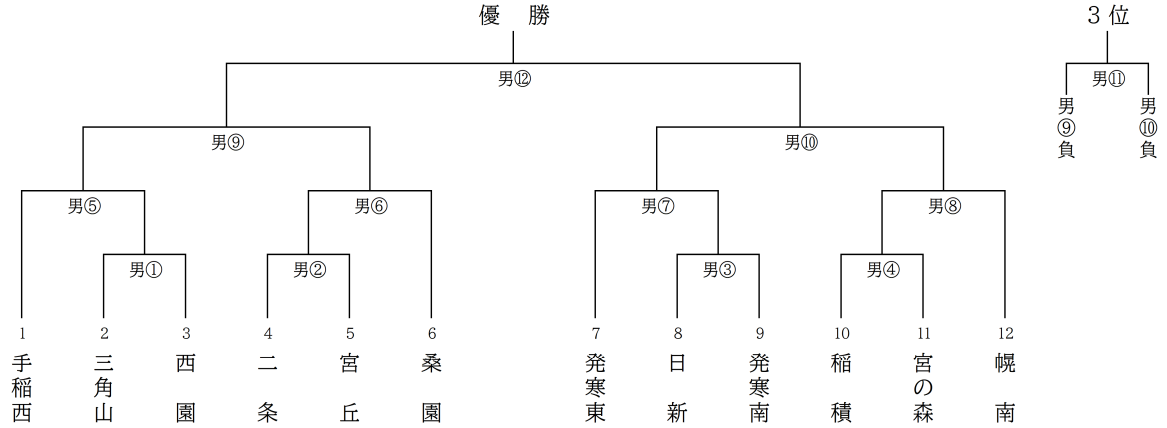

2024 Cブロック 春季大会トーナメント表

【男子】

【女子】

6月15日(土) 前田中央小学校 開場 9:15

番号	試合時間	対戦	TO.MC
男①	9:45	三角山 - 西園	前田中央
女②	11:00	八軒 - 山鼻	男①勝
女④	12:15	三角山 - 前田中央	女②勝

6月16日(日) 手稲宮丘小学校 開場 9:15

番号	試合時間	対戦	TO.MC
男④	9:45	稲積 - 宮の森	宮丘(女)
男②	11:00	二条 - 宮丘	男④勝
女⑥	12:15	レッツ桑園 - 宮の森	男②勝
女⑦	13:30	宮丘 - 緑丘	女⑥勝

6月23日(日) 美香保体育館 開場 (後日連絡)

Bコート			
番号	試合時間	対戦	TO.MC
女⑨	13:15	女②勝 - 女③勝	男②勝
女⑪	14:30	女⑥勝 - 女⑦勝	女⑨勝
男⑥	15:45	男②勝 - 桑園	女⑪勝
男⑧	17:00	男④勝 - 幌南	男⑥勝
女⑬	18:15	女⑩勝 - 女⑪勝	男⑧勝

6月29日(土) 美香保体育館 開場 (後日連絡)

Bコート			
番号	試合時間	対戦	TO.MC
男⑨	9:30	男⑤勝 - 男⑥勝	女⑫負
男⑩	10:45	男⑦勝 - 男⑧勝	男⑨勝
女⑭	12:00	女⑫負 - 女⑬負	男⑩勝
女⑮	13:15	女⑫勝 - 女⑬勝	女⑭勝
男⑪	14:30	男⑨負 - 男⑩負	女⑮勝
男⑫	15:45	男⑨勝 - 男⑩勝	男⑪勝