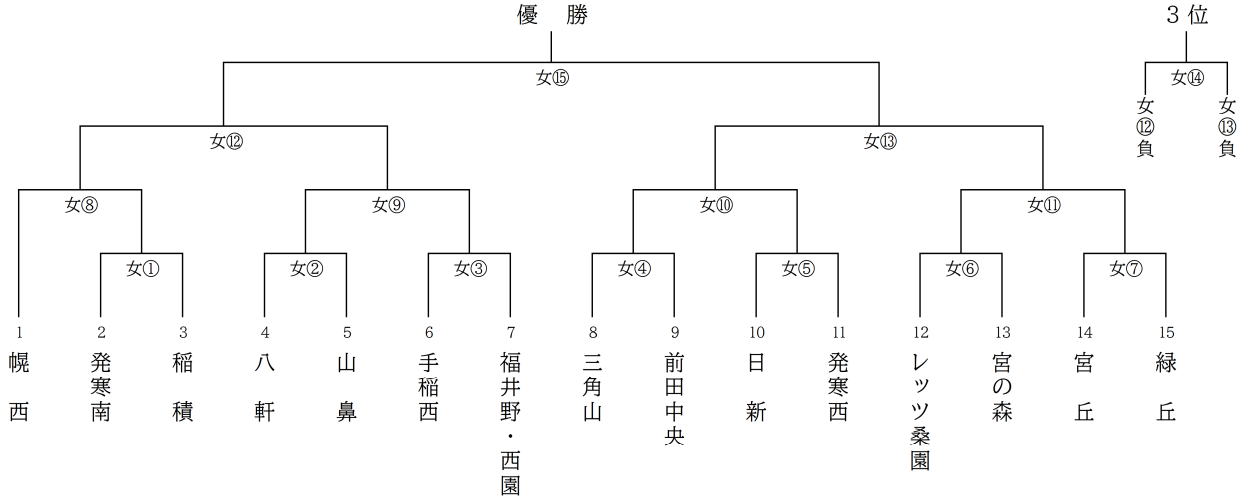

2024 Cブロック 春季大会トーナメント表

【男子】

【女子】

6月15日(土) 前田中央小学校 開場 9:15

番号	試合時間	対戦	TO.MC
男①	9:45	三角山 - 西園	前田中央
女②	11:00	八軒 - 山鼻	男①勝
女④	12:15	三角山 - 前田中央	女②勝

6月16日(日) 手稲宮丘小学校 開場 9:15

番号	試合時間	対戦	TO.MC
男④	9:45	稲積 - 宮の森	宮丘(女)
男②	11:00	二条 - 宮丘	男④勝
女⑥	12:15	レッツ桑園 - 宮の森	男②勝
女⑦	13:30	宮丘 - 緑丘	女⑥勝

6月23日(日) 美香保体育館 開場 (後日連絡)

Bコート			
番号	試合時間	対戦	TO.MC
女⑨	13:15	女②勝 - 女③勝	男②勝
女⑪	14:30	女⑥勝 - 女⑦勝	女⑨勝
男⑥	15:45	男②勝 - 桑園	女⑪勝
男⑧	17:00	男④勝 - 幌南	男⑥勝
女⑬	18:15	女⑩勝 - 女⑪勝	男⑧勝

6月29日(土) 美香保体育館 開場 (後日連絡)

Bコート			
番号	試合時間	対戦	TO.MC
男⑨	9:30	男⑤勝 - 男⑥勝	女⑫負
男⑩	10:45	男⑦勝 - 男⑧勝	男⑨勝
女⑭	12:00	女⑫負 - 女⑬負	男⑩勝
女⑮	13:15	女⑫勝 - 女⑬勝	女⑭勝
男⑪	14:30	男⑨負 - 男⑩負	女⑮勝
男⑫	15:45	男⑨勝 - 男⑩勝	男⑪勝