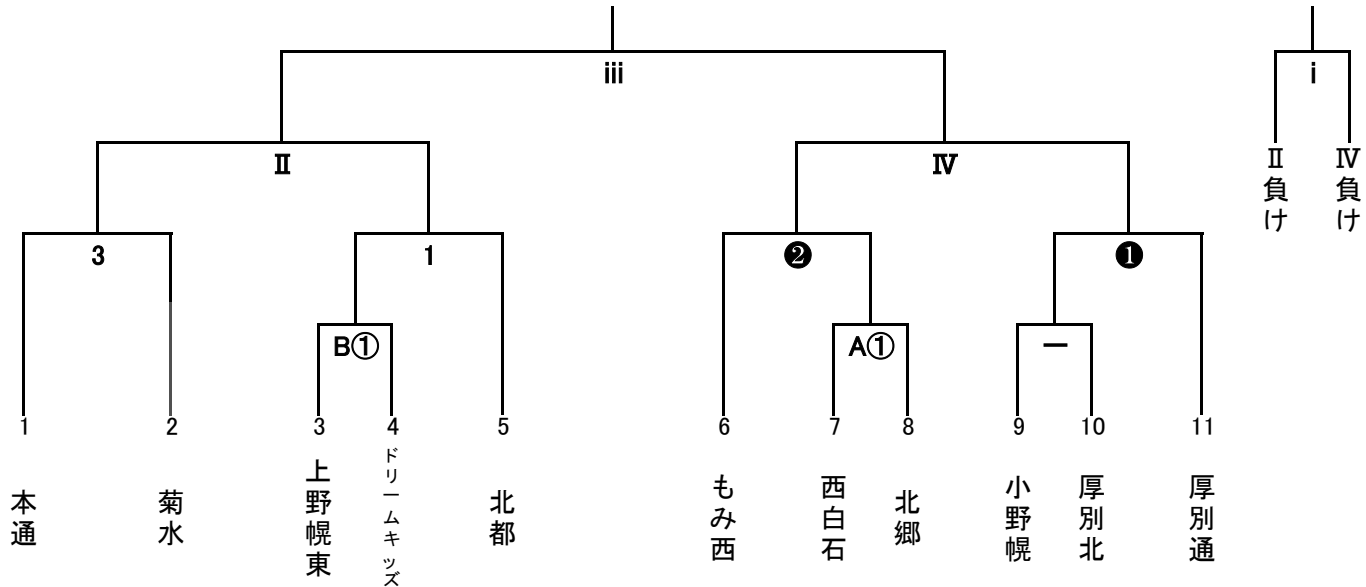

# Dブロック

【男子】

【女子】

12/1(日) 開場...9:15 会場...厚別通小学校

	時間	対戦相手	TO	男女
A①	9:45 ~	西白石 - 北郷	厚別通(父母)	女
A②	10:55 ~	もみ西 - 白石	A①負け	男
A③	12:05 ~	厚別通 - 川北	A②負け	男

12/1(日) 開場...9:15 会場...大谷地小学校

	時間	対戦相手	TO	男女
B①	9:45 ~	上野幌東 - ドリーム	大谷地(父母)	女
B②	10:55 ~	本郷 - 大谷地	B①負け	男