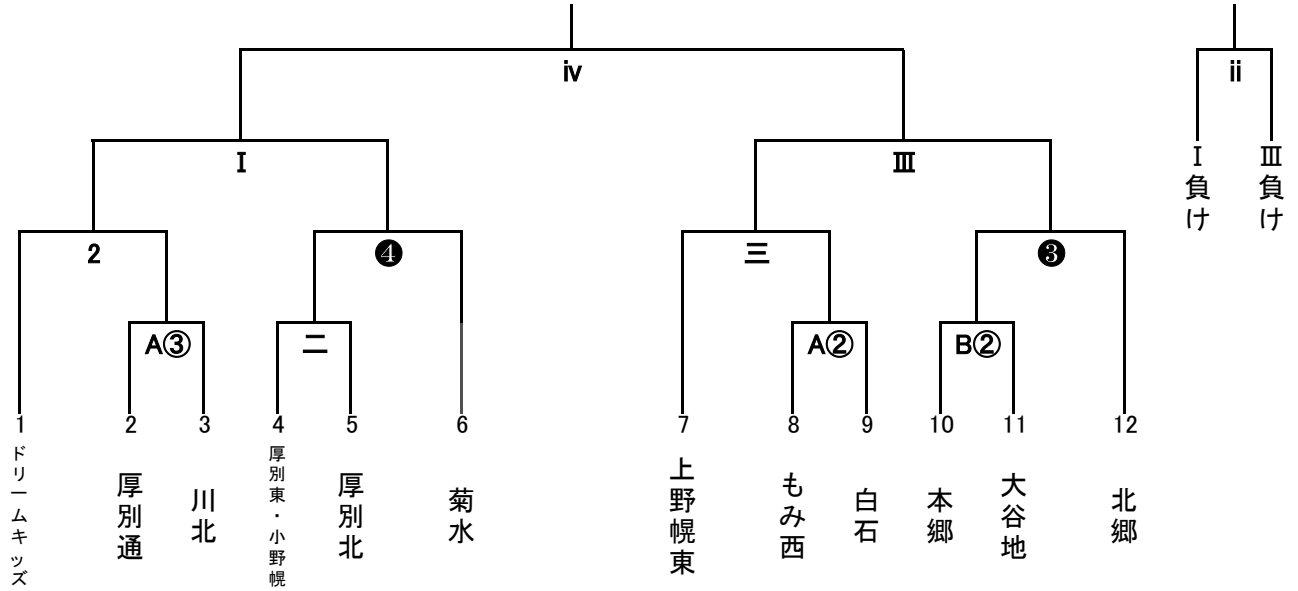

# Dブロック

【男子】

【女子】

12/1(日) 開場...9:15 会場...厚別通小学校

	時間	対戦相手	TO	男女
A①	9:45 ~	西白石 - 北郷	厚別通(父母)	女
A②	10:55 ~	もみ西 - 白石	A①負け	男
A③	12:05 ~	厚別通 - 川北	A②負け	男

12/1(日) 開場...9:15 会場...大谷地小学校

	時間	対戦相手	TO	男女
B①	9:45 ~	上野幌東 - ドリーム	大谷地(父母)	女
B②	10:55 ~	本郷 - 大谷地	B①負け	男