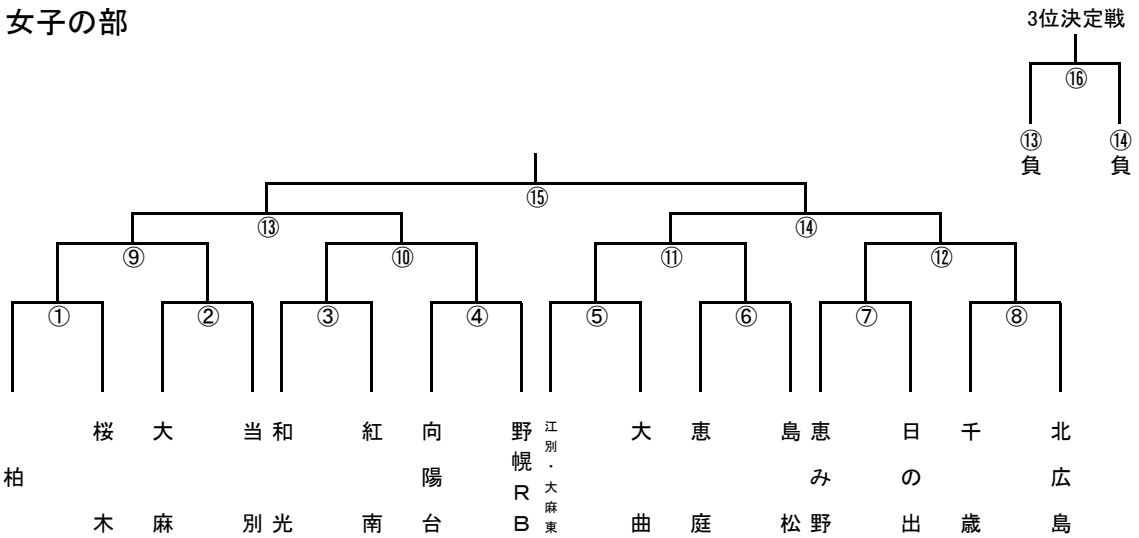

Eブロック

男子の部

女子の部

12月1日(日)

大麻小	
9:00 ~	男 (2) 当別 - 北広島
10:15 ~	女 (5) 江別・大麻東 - 大曲
11:30 ~	男 (1) 桜木 - 柏
12:45 ~	男 (8) (2)勝ち - 大麻
14:00 ~	女 (1) 柏 - 桜木
15:15 ~	男 (5) (1)勝ち - 大麻東・若菜

12月8日(日)

江別第二小		日の出小	
9:30 ~	男 (3) 野幌RB - 恵庭	9:30 ~	男 (9) 恵み野 - 向陽台
10:45 ~	女 (6) 恵庭 - 島松	10:45 ~	男 (10) 紅南 - 和光
12:00 ~	男 (6) 島松 - 千歳	12:00 ~	女 (7) 恵み野 - 日の出
13:15 ~	女 (8) 千歳 - 北広島	13:15 ~	女 (3) 和光 - 紅南
		14:30 ~	男 (4) 日の出 - 大曲

12月14日(土)

泉沢小	
9:50 ~	男 (7) 江別 - WEEPS
11:40 ~	女 (2) 大麻 - 当別
13:30 ~	女 (4) 向陽台 - 野幌RB
14:20 ~	男 (12) (5)勝ち - (6)勝ち

12月15日(日)

9:30 ~	女 (9) ①勝ち - ②勝ち
10:45 ~	男 (11) (3)勝ち - (4)勝ち
12:00 ~	男 (13) (7)勝ち - (8)勝ち