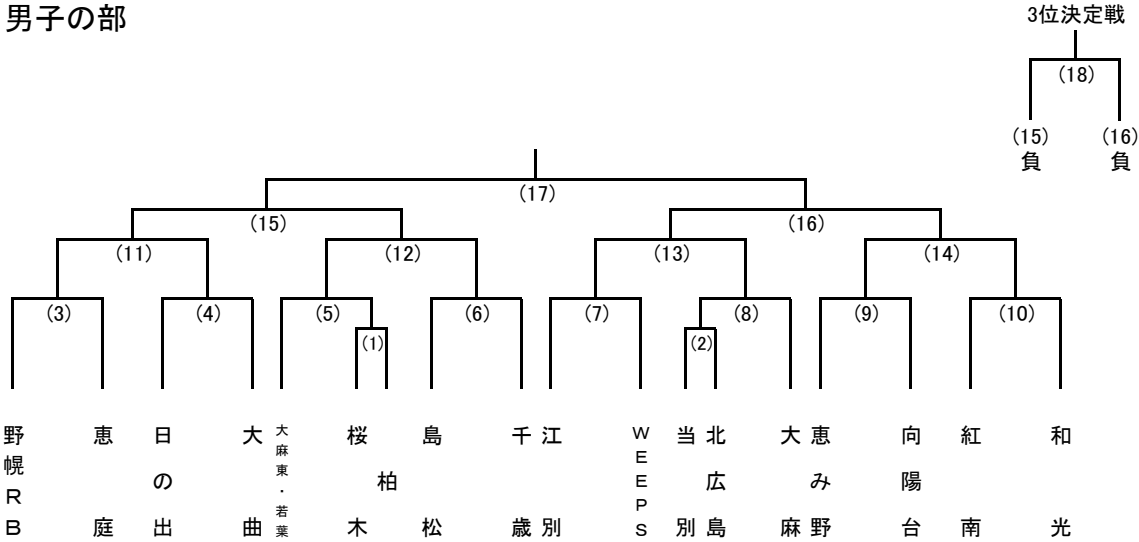

Eブロック

男子の部

女子の部

12月1日(日)

大麻小	
9:00 ~	男 (2) 当別 - 北広島
10:15 ~	女 (5) 江別・大麻東 - 大曲
11:30 ~	男 (1) 桜木 - 柏
12:45 ~	男 (8) (2)勝ち - 大麻
14:00 ~	女 (1) 柏 - 桜木
15:15 ~	男 (5) (1)勝ち - 大麻東・若菜

12月8日(日)

江別第二小		日の出小	
9:30 ~	男 (3) 野幌RB - 恵庭	9:30 ~	男 (9) 恵み野 - 向陽台
10:45 ~	女 (6) 恵庭 - 島松	10:45 ~	男 (10) 紅南 - 和光
12:00 ~	男 (6) 島松 - 千歳	12:00 ~	女 (7) 恵み野 - 日の出
13:15 ~	女 (8) 千歳 - 北広島	13:15 ~	女 (3) 和光 - 紅南
		14:30 ~	男 (4) 日の出 - 大曲

12月14日(土)

泉沢小	
9:50 ~	男 (7) 江別 - WEEPS
11:40 ~	女 (2) 大麻 - 当別
13:30 ~	女 (4) 向陽台 - 野幌RB
14:20 ~	男 (12) (5)勝ち - (6)勝ち

12月15日(日)

9:30 ~	女 (9) ①勝ち - ②勝ち
10:45 ~	男 (11) (3)勝ち - (4)勝ち
12:00 ~	男 (13) (7)勝ち - (8)勝ち