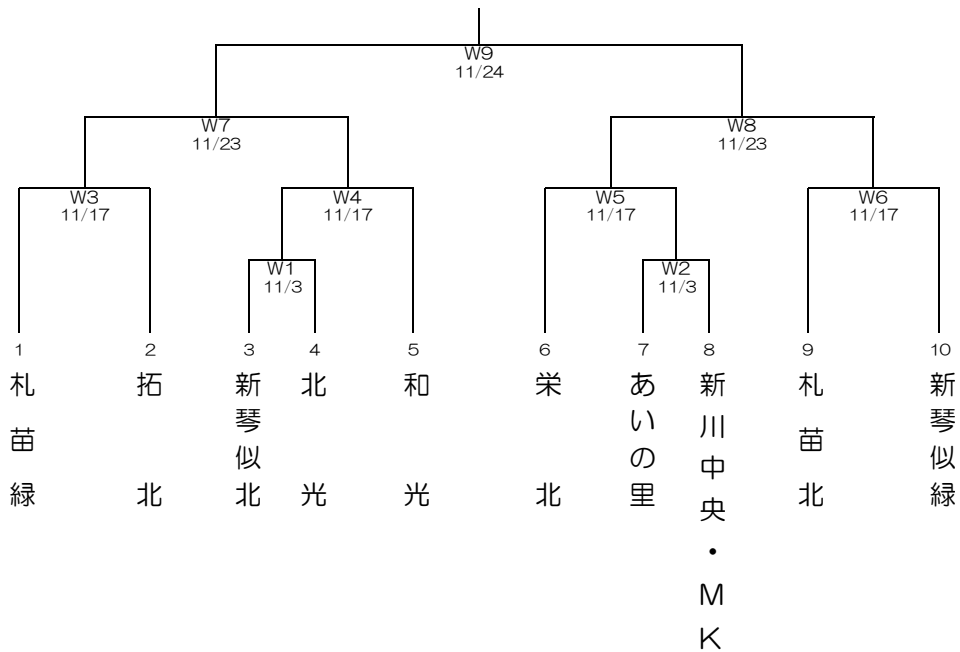

# Bブロック

<男子>

<女子>

11月3日(日)あいの里西小学校				
10:00	W1	W	新琴似北	対 北光
11:15	W2	W	あいの里	対 新川中央・MK
12:30	M3	M	MK	対 あいの里
13:45	M1	M	北光	対 新琴似北
11月4日(月祝)屯田北小学校				
10:00	M2	M	新川	対 S H
12:00	M4	M	新光	対 栄北
14:00	M5	M	T B	対 太平南

11月24日(日)江別市民体育館Bコート				
11:30	M12	M	男子決勝	
12:45	W9	W	女子決勝	