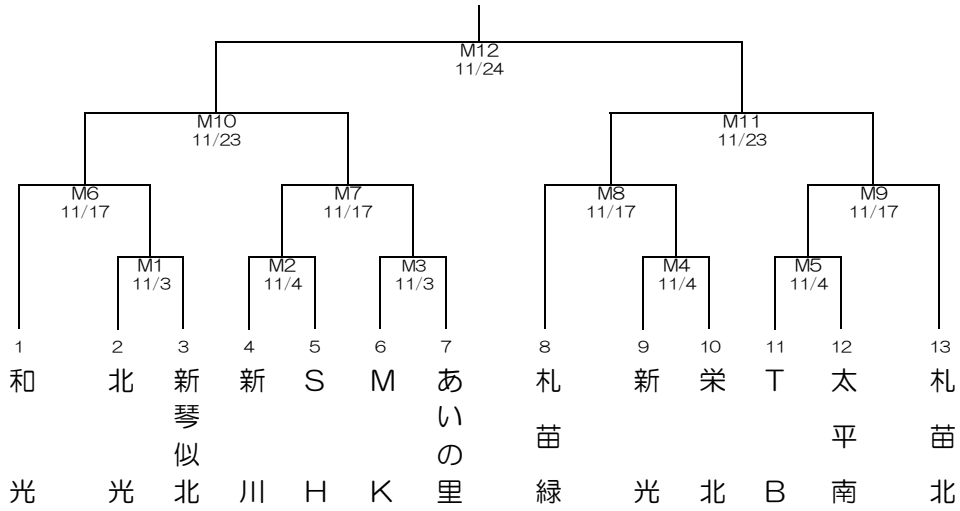

# Bブロック

<男子>

<女子>

11月3日(日)あいの里西小学校				
10:00	W1	W	新琴似北	対 北光
11:15	W2	W	あいの里	対 新川中央・MK
12:30	M3	M	MK	対 あいの里
13:45	M1	M	北光	対 新琴似北
11月4日(月祝)屯田北小学校				
10:00	M2	M	新川	対 S H
12:00	M4	M	新光	対 栄北
14:00	M5	M	T B	対 太平南

11月24日(日)江別市民体育館Bコート				
11:30	M12	M	男子決勝	
12:45	W9	W	女子決勝	