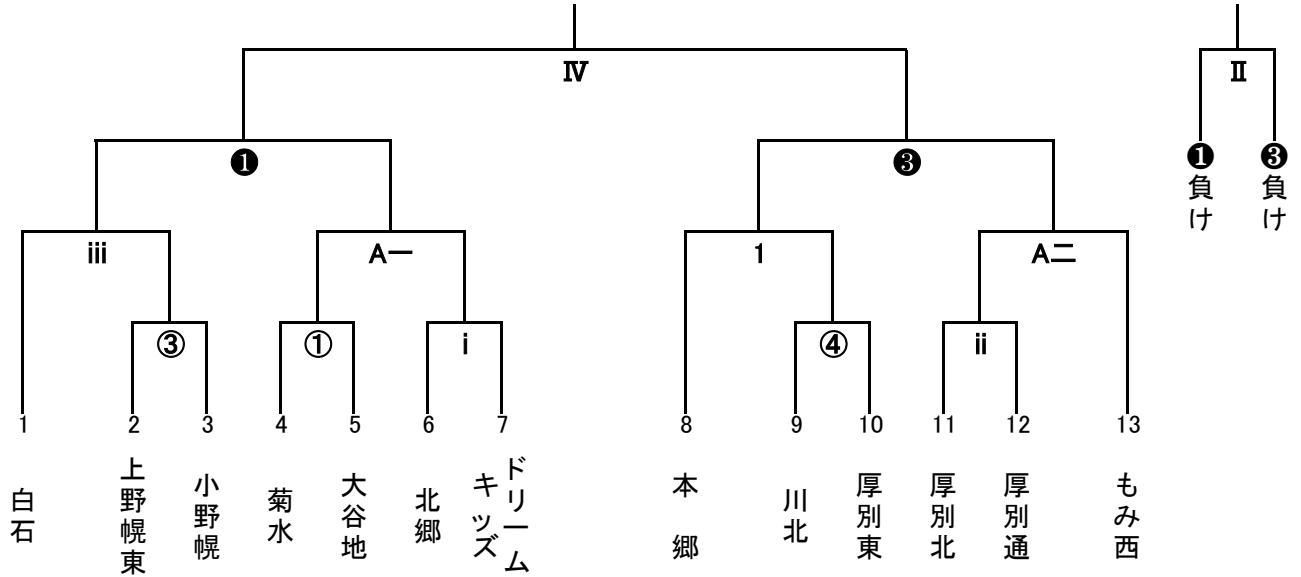

# Dブロック

【男子】

【女子】

11/4(月) 開場...9:00 会場...ノホロの丘小学校

	時間	対戦相手	TO	男女
①	9:45 ~	菊水 - 大谷地	上野幌東	男
②	11:00 ~	上野幌東 - 菊水	① 勝ち	女
③	12:15 ~	上野幌東 - 小野幌	② 勝ち	男
④	13:30 ~	川北 - 厚別東	小野幌	男
⑤	14:45 ~	北郷 - 厚別通	④ 勝	女

11/9(土) 開場...12:15 会場...本通小学校

11/16(土) 開場...16:00 会場...厚別区体育館(Bコート)

	時間	対戦相手	TO	男女
B一	16:00 ~	北都 - 西白石		女
B二	17:15 ~	iv 勝ち - 小野幌	B一 勝ち	女

11/24(日) 開場...8:15 会場...江別市民体育館

	時間	対戦相手	TO	男女
I	9:00 ~	④ 負け - ② 負け	④ 勝ち	女
II	10:15 ~	① 負け - ③ 負け	I 勝ち	男
III	11:30 ~	④ 勝ち - ② 勝ち	II 勝ち	女
IV	12:45 ~	① 勝ち - ③ 勝ち	② 勝ち	男