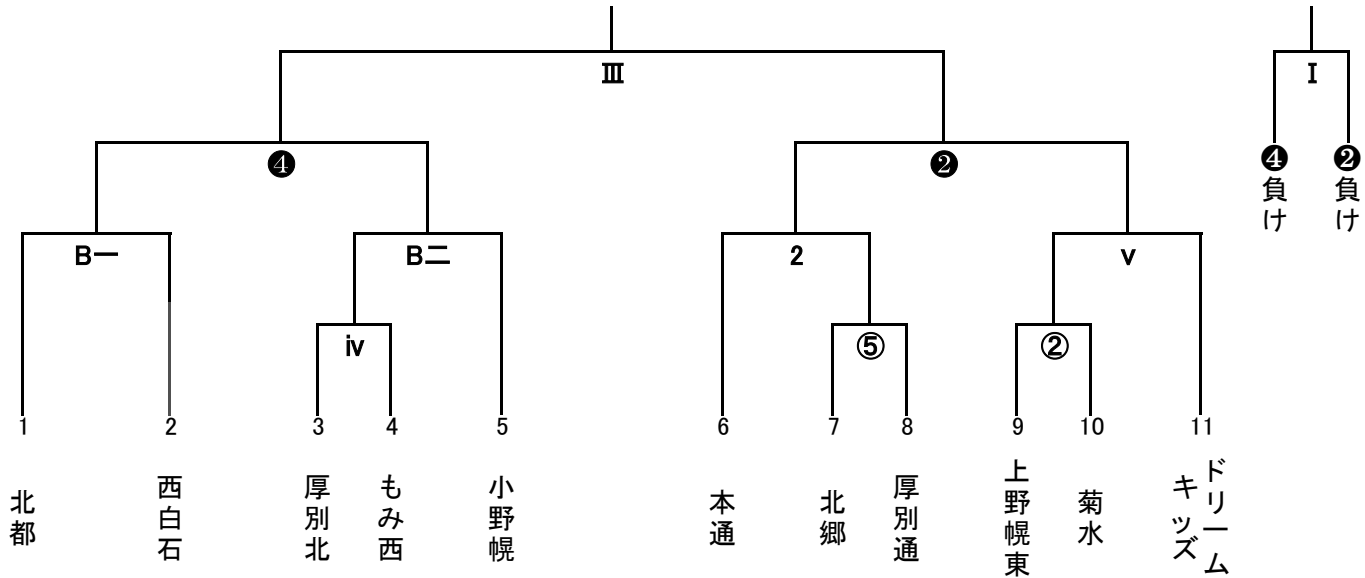

# Dブロック

【男子】

【女子】

11/4(月) 開場...9:00 会場...ノホロの丘小学校

	時間	対戦相手	TO	男女
①	9:45 ~	菊水 - 大谷地	上野幌東	男
②	11:00 ~	上野幌東 - 菊水	① 勝ち	女
③	12:15 ~	上野幌東 - 小野幌	② 勝ち	男
④	13:30 ~	川北 - 厚別東	小野幌	男
⑤	14:45 ~	北郷 - 厚別通	④ 勝	女

11/9(土) 開場...12:15 会場...本通小学校

11/16(土) 開場...16:00 会場...厚別区体育館(Bコート)

	時間	対戦相手	TO	男女
B一	16:00 ~	北都 - 西白石		女
B二	17:15 ~	iv 勝ち - 小野幌	B一 勝ち	女

11/24(日) 開場...8:15 会場...江別市民体育館

	時間	対戦相手	TO	男女
I	9:00 ~	④ 負け - ② 負け	④ 勝ち	女
II	10:15 ~	① 負け - ③ 負け	I 勝ち	男
III	11:30 ~	④ 勝ち - ② 勝ち	II 勝ち	女
IV	12:45 ~	① 勝ち - ③ 勝ち	② 勝ち	男