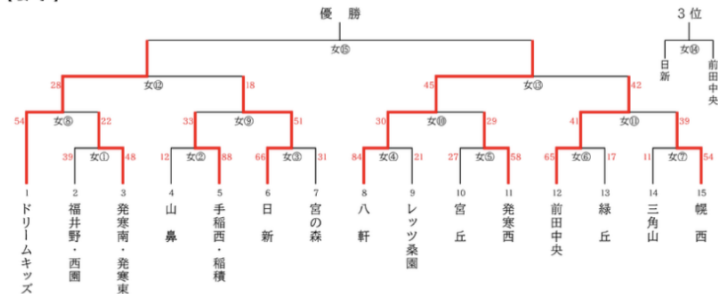

2023 Cブロック 秋季大会トーナメント表

【男子】

【女子】

10月29日(日) 前田中央小学校 開場 9:15

番号	試合時間	対戦	TO
女⑦	9:30	三角山 - 幌西	前田中央
女⑥	11:00	前田中央 - 緑丘	女⑦勝
男②	12:30	手稲西 - 三角山	女⑥勝
男③	14:00	西園 - 二条	男②勝
女①	15:30	前田中央 - 幌西	男③勝

10月29日(日) 八軒小学校 開場 9:15