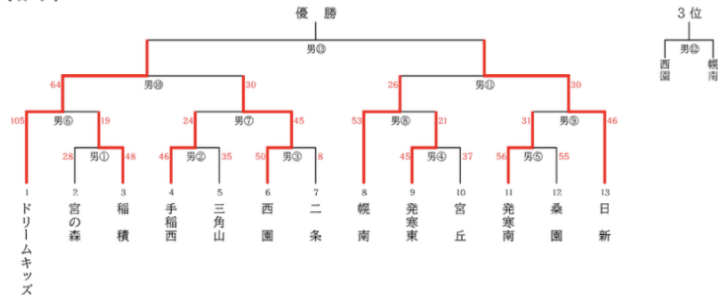

2023 Cブロック 秋季大会トーナメント表

【男子】

【女子】

10月29日(日) 前田中央小学校 開場 9:15

番号	試合時間	対戦	TO
女⑦	9:30	三角山 - 幌西	前田中央
女⑥	11:00	前田中央 - 緑丘	女⑦勝
男②	12:30	手稲西 - 三角山	女⑥勝
男③	14:00	西園 - 二条	男②勝
女①	15:30	前田中央 - 幌西	男③勝

10月29日(日) 八軒小学校 開場 9:15