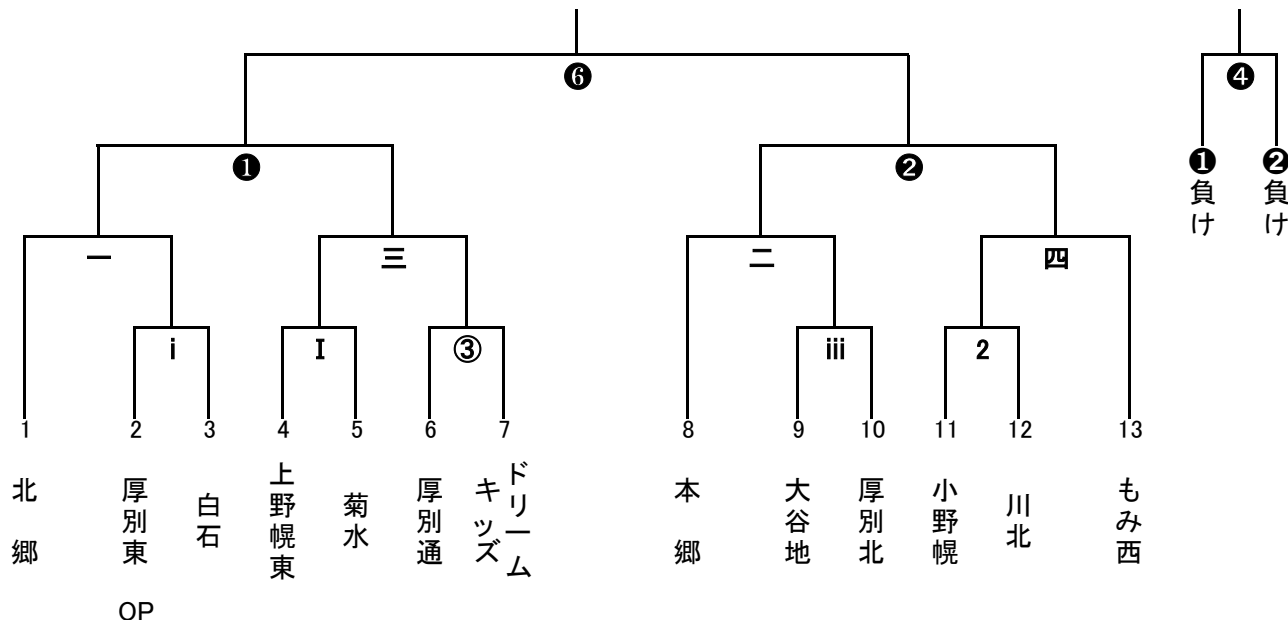

2024年度 Dブロック 春季大会

【男子】

【女子】

6/15(土) 開場...9:15 会場...厚別通小学校

	時間	対戦相手	TO	男女
①	9:45 ~	厚別通 - 厚別北	厚別通(男)	女
②	10:55 ~	西白石 - 北郷	① 負け	女
③	12:05 ~	厚別通 - ドリーム	② 負け	男

6/15(土) 開場...9:30 会場...菊水小学校

	時間	対戦相手	TO	男女
I	10:00 ~	上野幌東 - 菊水	菊水(女)	男
II	11:10 ~	上野幌東 - 小野幌	I 負け	女
III	12:20 ~	もみ西 - 菊水	II 負け	女

6/29(土) 開場...10:00 会場...美香保体育館(Cコート)

	時間	対戦相手	TO	男女
一	10:30 ~	北郷 - i 勝ち	③ 勝ち	男
二	11:40 ~	本郷 - iii 勝ち	一 負け	男
三	12:50 ~	I 勝ち - ③ 勝ち	二 負け	男
四	14:00 ~	2 勝ち - もみ西	I 勝ち	男
五	15:10 ~	3 勝ち - ii 勝ち	四 負け	女
六	16:20 ~	1 勝ち - II 勝ち	五 負け	女

6/30(日) 開場...9:00 会場...美香保体育館(Cコート)

	時間	対戦相手	TO	男女
①	9:30 ~	一 勝ち - 三 勝ち	六 負け	男
②	10:40 ~	二 勝ち - 四 勝ち	① 勝ち	男
③	11:50 ~	五 負け - 六 負け	② 勝ち	女
④	13:00 ~	① 負け - ② 負け	五 負け	男
⑤	14:10 ~	六 勝ち - 五 勝ち	④ 負け	女
⑥	15:20 ~	① 勝ち - ② 勝ち	⑤ 負け	男