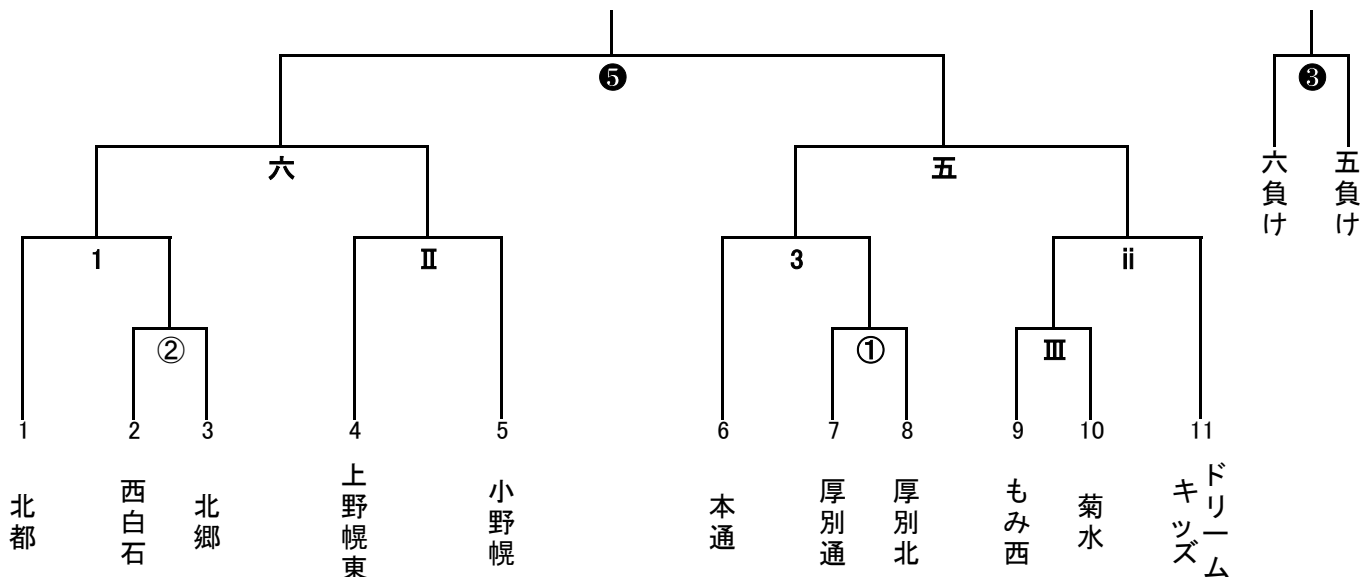

2024年度 Dブロック 春季大会

【男子】

【女子】

6/15(土) 開場...9:15 会場...厚別通小学校

	時間	対戦相手	TO	男女
①	9:45 ~	厚別通 - 厚別北	厚別通(男)	女
②	10:55 ~	西白石 - 北郷	① 負け	女
③	12:05 ~	厚別通 - ドリーム	② 負け	男

6/15(土) 開場...9:30 会場...菊水小学校

	時間	対戦相手	TO	男女
I	10:00 ~	上野幌東 - 菊水	菊水(女)	男
II	11:10 ~	上野幌東 - 小野幌	I 負け	女
III	12:20 ~	もみ西 - 菊水	II 負け	女

6/30(日) 開場...9:00 会場...美香保体育館(Cコート)

	時間	対戦相手	TO	男女
①	9:30 ~	一 勝ち - 三 勝ち	六 負け	男
②	10:40 ~	二 勝ち - 四 勝ち	① 勝ち	男
③	11:50 ~	五 負け - 六 負け	② 勝ち	女
④	13:00 ~	① 負け - ② 負け	五 負け	男
⑤	14:10 ~	六 勝ち - 五 勝ち	④ 負け	女
⑥	15:20 ~	① 勝ち - ② 勝ち	⑤ 負け	男