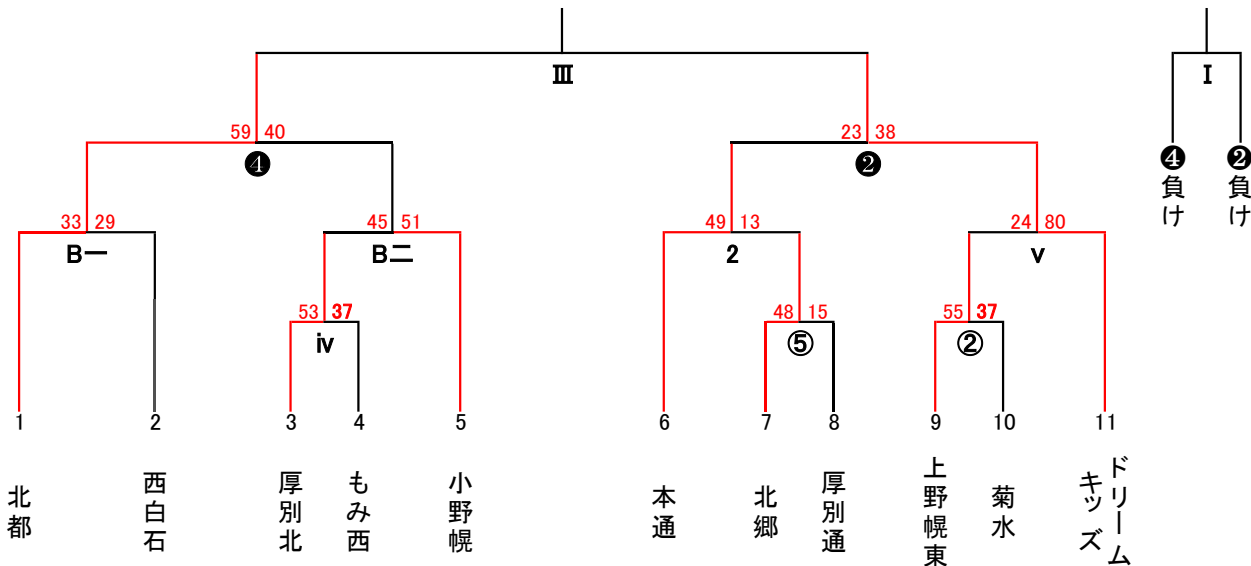

# Dブロック

【男子】

【女子】

11/4(月) 開場...9:00 会場...ノホロの丘小学校

	時間	対戦相手	TO	男女
①	9:45 ~	菊水 - 大谷地	上野幌東(男)	男
②	11:00 ~	上野幌東 - 菊水	① 勝ち	女
③	12:15 ~	上野幌東 - 小野幌	② 勝ち	男
④	13:30 ~	川北 - 厚別東	小野幌	男
⑤	14:45 ~	北郷 - 厚別通	④ 勝	女

11/9(土) 開場...12:15 会場...本通小学校

	時間	対戦相手	TO	男女
1	13:00 ~	本郷 - ④ 勝ち	本通(父母)	男
2	14:15 ~	本通 - ⑤ 勝ち	1 勝ち	女

11/16(土) 開場...16:00 会場...厚別区体育館(Aコート)

	時間	対戦相手	TO	男女
A一	17:00 ~	① 勝ち - i 勝ち		男
A二	18:15 ~	ii 勝ち - もみ西	A一 勝ち	男

11/16(土) 開場...15:00 会場...厚別区体育館(Bコート)

11/17(日) 開場...9:30 会場...もみじの森小学校

	時間	対戦相手	TO	男女
①	10:15 ~	iii 勝ち - A一 勝ち	A二 勝ち	男
②	11:30 ~	2 勝ち - v 勝ち	① 勝ち	女
③	12:45 ~	i 勝ち - A二 勝ち	② 勝ち	男
④	14:00 ~	B一 勝ち - B二 勝ち	iii 勝ち	女

11/24(日) 開場...8:15 会場...江別市民体育館

	時間	対戦相手	TO	男女
I	9:00 ~	④ 負け - ② 負け	④ 勝ち	女
II	10:15 ~	① 負け - ③ 負け	I 勝ち	男
III	11:30 ~	④ 勝ち - ② 勝ち	II 勝ち	女
IV	12:45 ~	① 勝ち - ③ 勝ち	② 勝ち	男