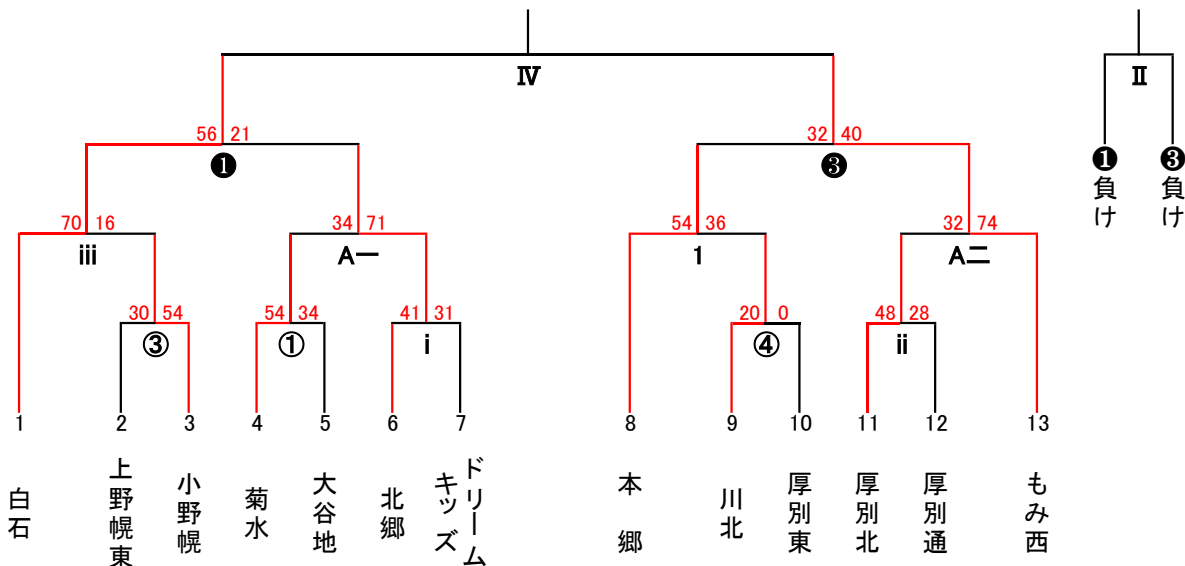

# Dブロック

【男子】

【女子】

11/4(月) 開場...9:00 会場...ノホロの丘小学校

	時間	対戦相手	TO	男女
①	9:45 ~	菊水 - 大谷地	上野幌東(男)	男
②	11:00 ~	上野幌東 - 菊水	① 勝ち	女
③	12:15 ~	上野幌東 - 小野幌	② 勝ち	男
④	13:30 ~	川北 - 厚別東	小野幌	男
⑤	14:45 ~	北郷 - 厚別通	④ 勝	女

11/9(土) 開場...12:15 会場...本通小学校

	時間	対戦相手	TO	男女
I	9:00 ~	④ 負け - ② 負け	④ 勝ち	女
II	10:15 ~	① 負け - ③ 負け	I 勝ち	男
III	11:30 ~	④ 勝ち - ② 勝ち	II 勝ち	女
IV	12:45 ~	① 勝ち - ③ 勝ち	② 勝ち	男