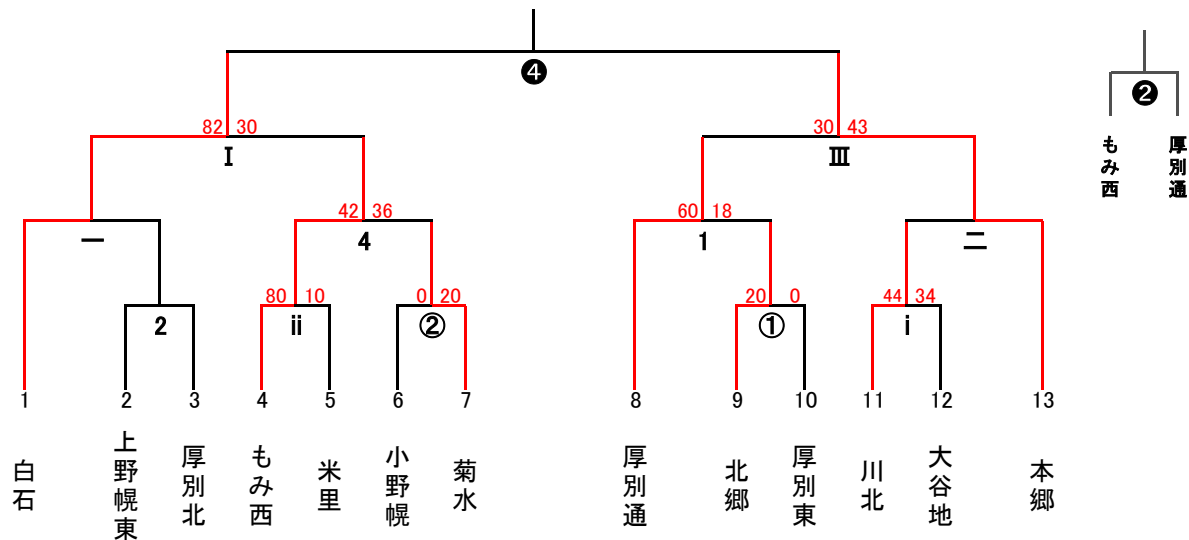

2022年度 Dブロック 秋季大会

【男子】

【女子】

11/5(土) 開場...9:15 会場...小野幌小

	時間	対戦相手	TO	男女
i	10:00 ~ 10:55	川北 - 大谷地	小野幌女子	男
ii	11:25 ~ 12:20	もみ西 - 米里	iの勝ち	男
iii	12:50 ~ 13:45	小野幌 - 北都	iiの勝ち	女

11/6(日) 開場...9:15 会場...厚別通小

	時間	対戦相手	TO	男女
①	10:00 ~ 10:55	北郷 - 厚別東	厚別通女子	男
②	11:25 ~ 12:20	小野幌 - 菊水	①の勝ち	男
③	12:50 ~ 13:45	厚別北 - 厚別通	②の勝ち	女
④	14:15 ~ 15:10	北郷 - 本通	厚別北女子	女

11/13(日) 開場...9:30 会場...もみじの森小学校

	時間	対戦相手	TO	男女
1	10:15 ~ 11:10	厚別通 - 北郷	もみ西女子	男
2	11:40 ~ 12:35	上野幌東 - 厚別北	1の勝ち	男
3	13:05 ~ 14:00	もみ西 - 菊水	2の勝ち	女
4	14:30 ~ 15:25	もみ西 - 菊水	菊水女子	男

11/19(土) 開場...9:00 会場...本通小学校

	時間	対戦相手	TO	男女
一	9:45 ~ 10:40	白石 - 2の勝ち	④の勝ち	男
二	11:10 ~ 12:05	川北 - 本郷	一の勝ち	男
三	12:35 ~ 13:30	本通 - 西白石・米里	二の勝ち	女

11/20(日) 開場...13:30 会場...江別市民体育館

	時間	対戦相手	TO	男女
I	15:10 ~ 16:00	一の勝ち - 4の勝ち	Ⅲのチーム	男
II	16:30 ~ 17:20	小野幌 - 三の勝ち	Ⅳのチーム	女
III	17:50 ~ 18:40	1の勝ち - 二の勝ち	Iのチーム	男
IV	19:10 ~ 20:00	厚別北 - 3の勝ち	IIのチーム	女

11/23(水) 開場...8:40 会場...江別市民体育館

	時間	対戦相手	TO	男女
①	9:50 ~ 10:40	Ⅱの負け - Ⅳの負け	⑤のチーム	女
②	11:10 ~ 12:00	Iの負け - Ⅲの負け	④のチーム	男
③	12:30 ~ 13:20	Ⅱの勝ち - Ⅳの勝ち	①のチーム	女
④	13:50 ~ 14:40	Iの勝ち - Ⅲの勝ち	②のチーム	男

20日 準決4試合(江別体育館)
23日 3位決定戦&決勝