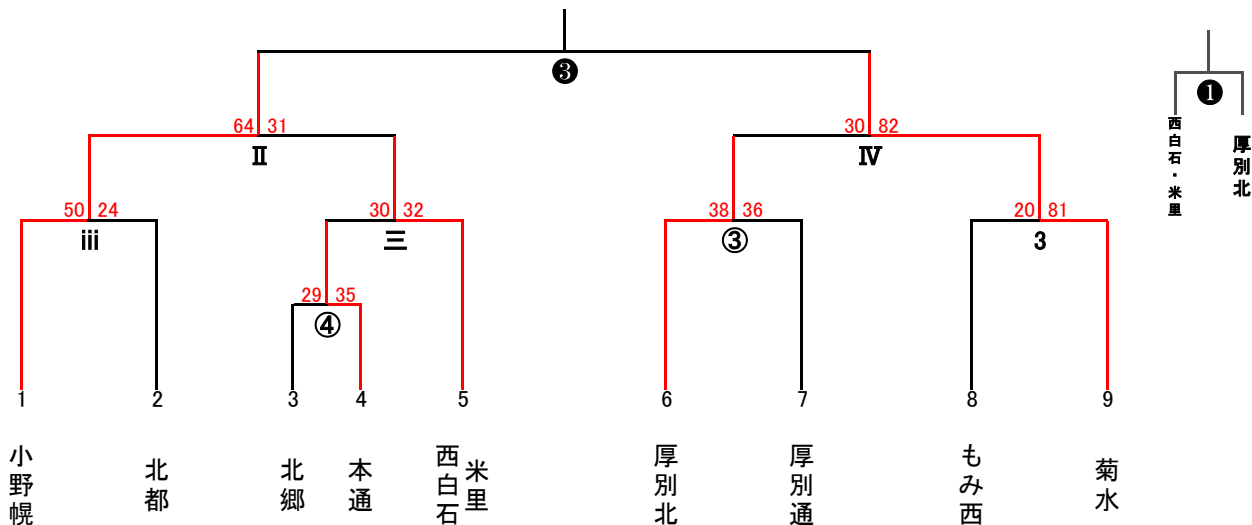

2022年度 Dブロック 秋季大会

【男子】

【女子】

11/5(土) 開場...9:15 会場...小野幌小

	時間	対戦相手	TO	男女
i	10:00 ~ 10:55	川北 - 大谷地	小野幌女子	男
ii	11:25 ~ 12:20	もみ西 - 米里	iの勝ち	男
iii	12:50 ~ 13:45	小野幌 - 北都	iiの勝ち	女

11/6(日) 開場...9:15 会場...厚別通小

	時間	対戦相手	TO	男女
①	10:00 ~ 10:55	北郷 - 厚別東	厚別通女子	男
②	11:25 ~ 12:20	小野幌 - 菊水	①の勝ち	男
③	12:50 ~ 13:45	厚別北 - 厚別通	②の勝ち	女
④	14:15 ~ 15:10	北郷 - 本通	厚別北女子	女

11/13(日) 開場...9:30 会場...もみじの森小学校

	時間	対戦相手	TO	男女
1	10:15 ~ 11:10	厚別通 - 北郷	もみ西女子	男
2	11:40 ~ 12:35	上野幌東 - 厚別北	1の勝ち	男
3	13:05 ~ 14:00	もみ西 - 菊水	2の勝ち	女
4	14:30 ~ 15:25	もみ西 - 菊水	菊水女子	男

11/19(土) 開場...9:00 会場...本通小学校

	時間	対戦相手	TO	男女
一	9:45 ~ 10:40	白石 - 2の勝ち	④の勝ち	男
二	11:10 ~ 12:05	川北 - 本郷	一の勝ち	男
三	12:35 ~ 13:30	本通 - 西白石・米里	二の勝ち	女

11/20(日) 開場...13:30 会場...江別市民体育館

	時間	対戦相手	TO	男女
I	15:10 ~ 16:00	一の勝ち - 4の勝ち	Ⅲのチーム	男
II	16:30 ~ 17:20	小野幌 - 三の勝ち	Ⅳのチーム	女
III	17:50 ~ 18:40	1の勝ち - 二の勝ち	Iのチーム	男
IV	19:10 ~ 20:00	厚別北 - 3の勝ち	IIのチーム	女

11/23(水) 開場...8:40 会場...江別市民体育館

	時間	対戦相手	TO	男女
①	9:50 ~ 10:40	Ⅱの負け - Ⅳの負け	⑤のチーム	女
②	11:10 ~ 12:00	Iの負け - Ⅲの負け	④のチーム	男
③	12:30 ~ 13:20	Ⅱの勝ち - Ⅳの勝ち	①のチーム	女
④	13:50 ~ 14:40	Iの勝ち - Ⅲの勝ち	②のチーム	男

20日 準決4試合(江別体育館)
23日 3位決定戦&決勝