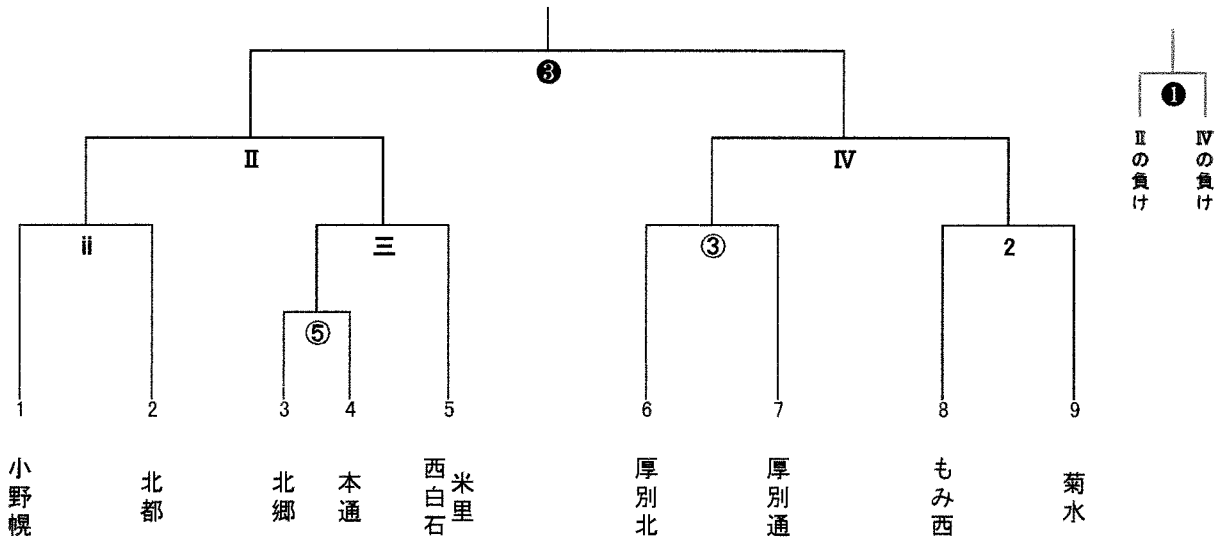

11月20日
江別市民体育館 Aコート

入館チェック	試合開始		対 戦	TO
14:10	14:50	⑫ W	⑬勝ち 対 MK	
15:30	16:10	⑬ W	札苗北 対 ⑥勝ち	
16:50	17:30	⑭ W	④勝ち 対 和光	
18:10	18:50	⑮ W	新琴似緑 対 札苗緑	

2022年度 Dブロック 秋季大会

【男子】

【女子】

11/6(日) 開場...9:15 会場...厚別通小

	時間	対戦相手	TO	男女
①	10:00 ~ 10:55	北郷 - 厚別東		男
②	11:15 ~ 12:10	小野幌 - 菊水		男
③	12:30 ~ 13:25	厚別北 - 厚別通		女
④	13:45 ~ 14:40	もみ西 - 米里		男
⑤	15:00 ~ 15:55	北郷 - 本通		女