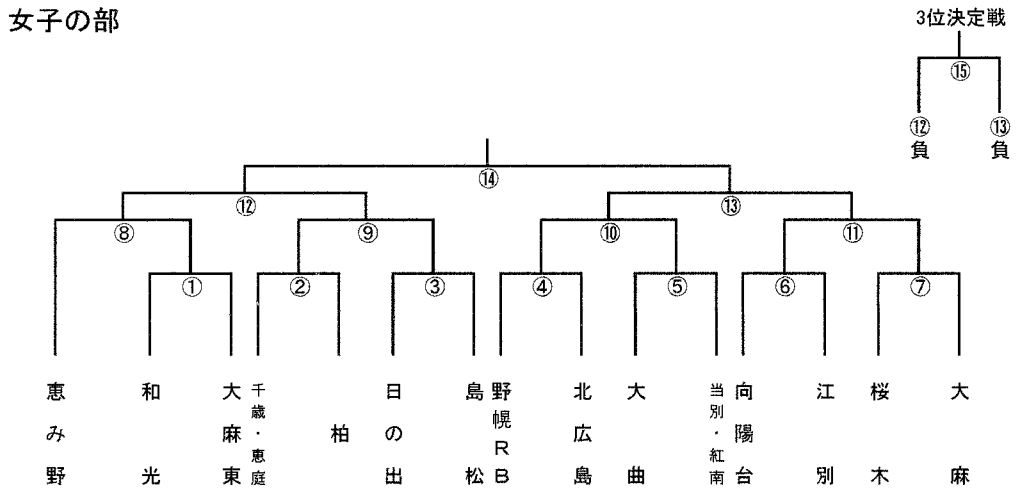

11/23(水) 開場...8:40 会場...江別市民体育館

	時間	対戦相手	TO	男女
①	9:50 ~ 10:40	IIの負け - IVの負け		女
②	11:10 ~ 12:00	Iの負け - IIIの負け		男
③	12:30 ~ 13:20	IIの勝ち - IVの勝ち		女
④	13:20 ~ 13:20	Iの勝ち - IIIの勝ち		男

Eブロック

男子の部

女子の部

10月16日(日) 当別総合体育館

	Aコート		Bコート
9:00 ~	女 (4) 野幌 - 北広島	9:00 ~	女 (5) 大曲 - 当別・紅南
10:30 ~	男 (5) 向陽台 - 北広島	10:30 ~	男 (9) 桜木 - 野幌若葉
12:00 ~	男 (1) 日の出 - 紅南	12:00 ~	男 (2) 大恵庭 - 恵庭
13:30 ~	女 (6) 向陽台 - 江別	13:30 ~	女 (7) 桜木 - 大恵庭
15:00 ~	女 (3) 日の出 - 島松	15:00 ~	女 (1) 和光 - 大恵庭