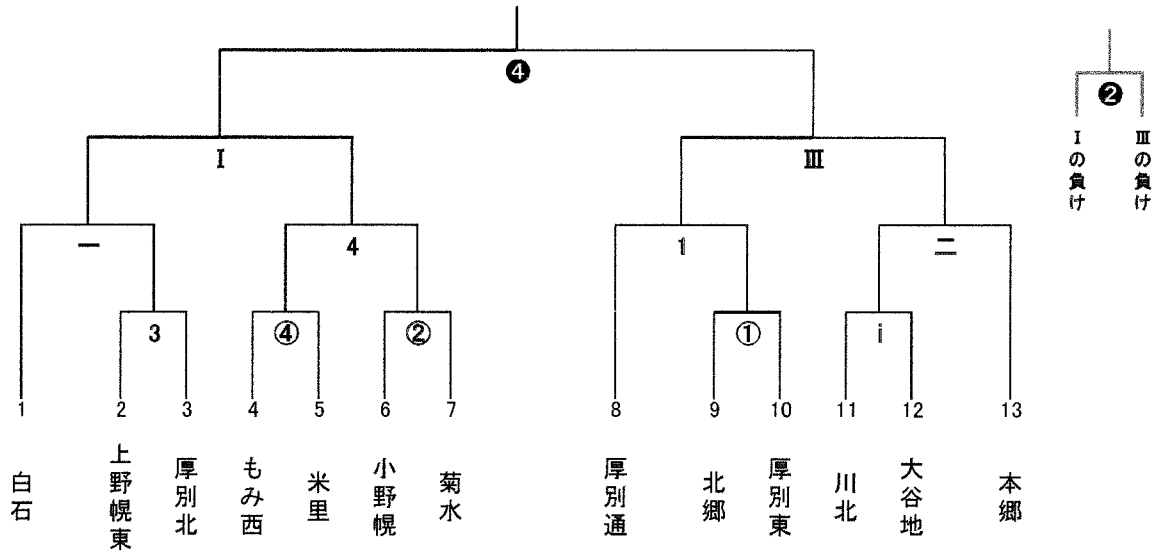

2022年度 Dブロック 秋季大会

【男子】

【女子】