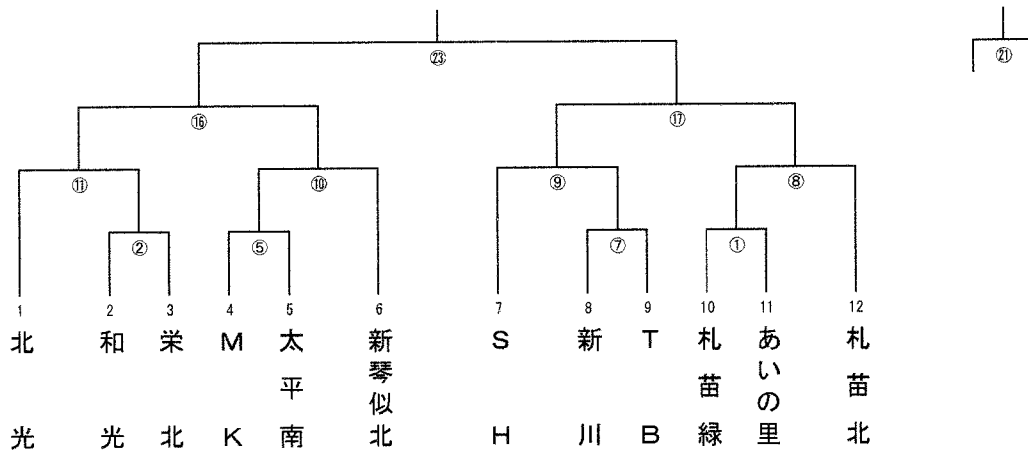

Bブロック

<男子>

<女子>

11月6日
あいの里西小

入館チェック	試合開始		対 戦	TO
9:30	10:30	① M	札苗緑 対 あいの里	
12:00	13:00	② M	和光 対 栄北	
14:30	15:30	③ W	拓北 対 あいの里	

11月23日
江別市民体育館 Aコート

入館チェック	試合開始		対 戦	TO
14:10	14:50	⑩ M	⑩勝ち 対 ⑪勝ち	
15:30	16:10	⑪ M	⑨勝ち 対 ⑧勝ち	