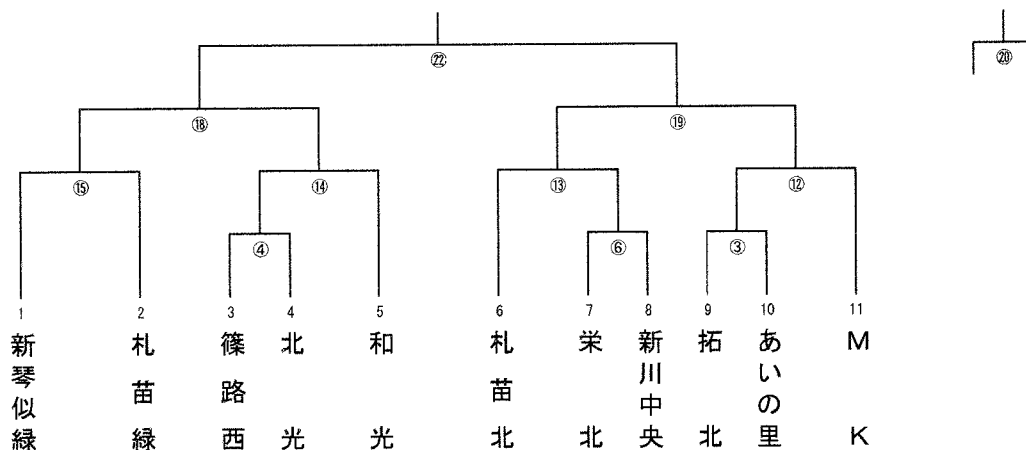

Bブロック

<男子>

<女子>

11月6日
あいの里西小

入館チェック	試合開始		対 戦	TO
9:30	10:30	① M	札苗緑 対 あいの里	
12:00	13:00	② M	和光 対 栄北	
14:30	15:30	③ W	拓北 対 あいの里	

11月23日
江別市民体育館 Aコート

入館チェック	試合開始		対 戦	TO
14:10	14:50	⑩ M	⑩勝ち 対 ⑪勝ち	
15:30	16:10	⑪ M	⑨勝ち 対 ⑧勝ち	