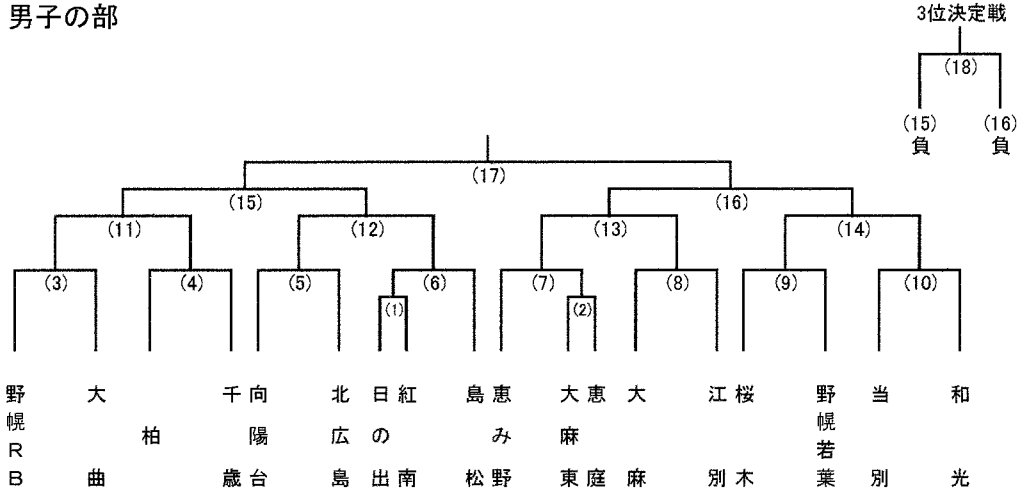

Eブロック

男子の部

女子の部

	Aコート		Bコート
9:00 ~	女 (4) 野幌 - 北広島	9:00 ~	女 (5) 大曲 - 当別・紅南
10:30 ~	男 (5) 向陽台 - 北広島	10:30 ~	男 (9) 桜木 - 野幌若葉
12:00 ~	男 (1) 日の出 - 紅南	12:00 ~	男 (2) 大恵庭 - 恵庭
13:30 ~	女 (6) 向陽台 - 江別	13:30 ~	女 (7) 桜木 - 大恵庭
15:00 ~	女 (3) 日の出 - 島松	15:00 ~	女 (1) 和光 - 大恵庭

10月23日(日)

	島松小
9:00 ~	男 (7) 恵み野 - (2) 勝ち
10:50 ~	女 (2) 千歳・恵庭 - 柏
12:40 ~	男 (6) (1) 勝ち - 島松
14:30 ~	男 (4) 柏 - 千歳

10月23日(日)

	大恵庭小
9:00 ~	男 (10) 当別 - 和光
10:50 ~	男 (3) 野幌 - 大曲
12:40 ~	男 (8) 大恵庭 - 江別

10月30日(日) 千歳ダイナックスアリーナ

	Aコート		Bコート
10:00 ~	男 (13) (7) 勝ち - (8) 勝ち	10:00 ~	男 (12) (5) 勝ち - (6) 勝ち
11:30 ~	女 (8) 恵み野 - (1) 勝ち	11:30 ~	女 (10) (4) 勝ち - (5) 勝ち
13:00 ~	男 (14) (9) 勝ち - (10) 勝ち		

11月3日(木)

	江別第二小
9:00 ~	男 (11) (8) 勝ち - (4) 勝ち
10:50 ~	女 (9) (2) 勝ち - (3) 勝ち
12:40 ~	女 (11) (6) 勝ち - (7) 勝ち

11月20日(日) 江別市民体育館

	Aコート		Bコート
9:00 ~	女 (12) (8) 勝ち - (9) 勝ち	9:00 ~	女 (13) (10) 勝ち - (11) 勝ち
10:30 ~	男 (15) (11) 勝ち - (12) 勝ち	10:30 ~	男 (16) (13) 勝ち - (14) 勝ち
12:00 ~	女 (14) (12) 勝ち - (13) 勝ち	12:00 ~	女 (15) (12) 負け - (13) 負け
13:30 ~	男 (17) (15) 勝ち - (16) 勝ち	13:30 ~	男 (18) (15) 負け - (16) 負け